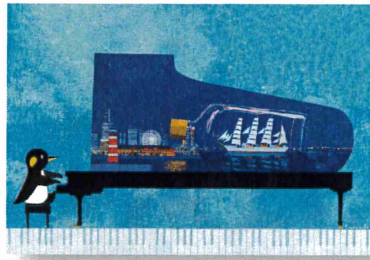

KY040 「穏やかな日々」

KY046 「希望という名のシンフォニー」

KY047 「ピアノラのうさぎ」

KY065 「フライブルクの春」

KY013 「ヴィヴァルディのうさぎ」

KY016 「祝婚歌」

KY028 「鳥伴奏チェロ組曲」

KY001 「僕の町に流れるプレリュード」

KY003 「ひととき」

KY029 「降りそそぐ幸せ」

KY030 「幸せを運ぶゾウ」

KY053 「風に瞬くコンチェルト」

KY058 「新しい朝」

KY059 「遠くを見ていた午後」

KY066 「潮騒の音を集めて」

KY067 「ボトルシップの夢」