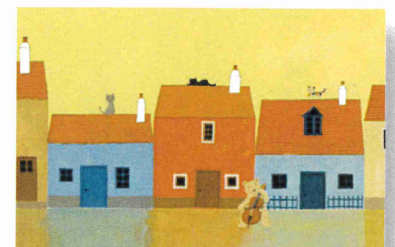

KY068 「ソネットが聴こえる庭園」

KY069 「ゆるやかな時」

KY062 「木立に響くピアノニッモ」

KY063 「指揮者を待ちながら」

KY034 「ピアノの音に導かれた月の光」

KY014 「涙を空へ返すと」

KY024 「ペンギン組曲」

KY025 「食いしん坊のくまさん」

KY045 「祝杯を挙げるオリーブの樹」

KY052 「ヴァイオリン協奏曲第5番」

KY057 「黄金の小径」

KY011 「中央線」

KY056 「チェンパロおもちゃ箱」

KY007 「星降る夜に」

KY035 「デュエット」

KY038 「君の家の方へ」