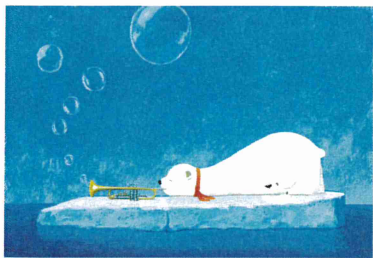

KY0049 「うららか」